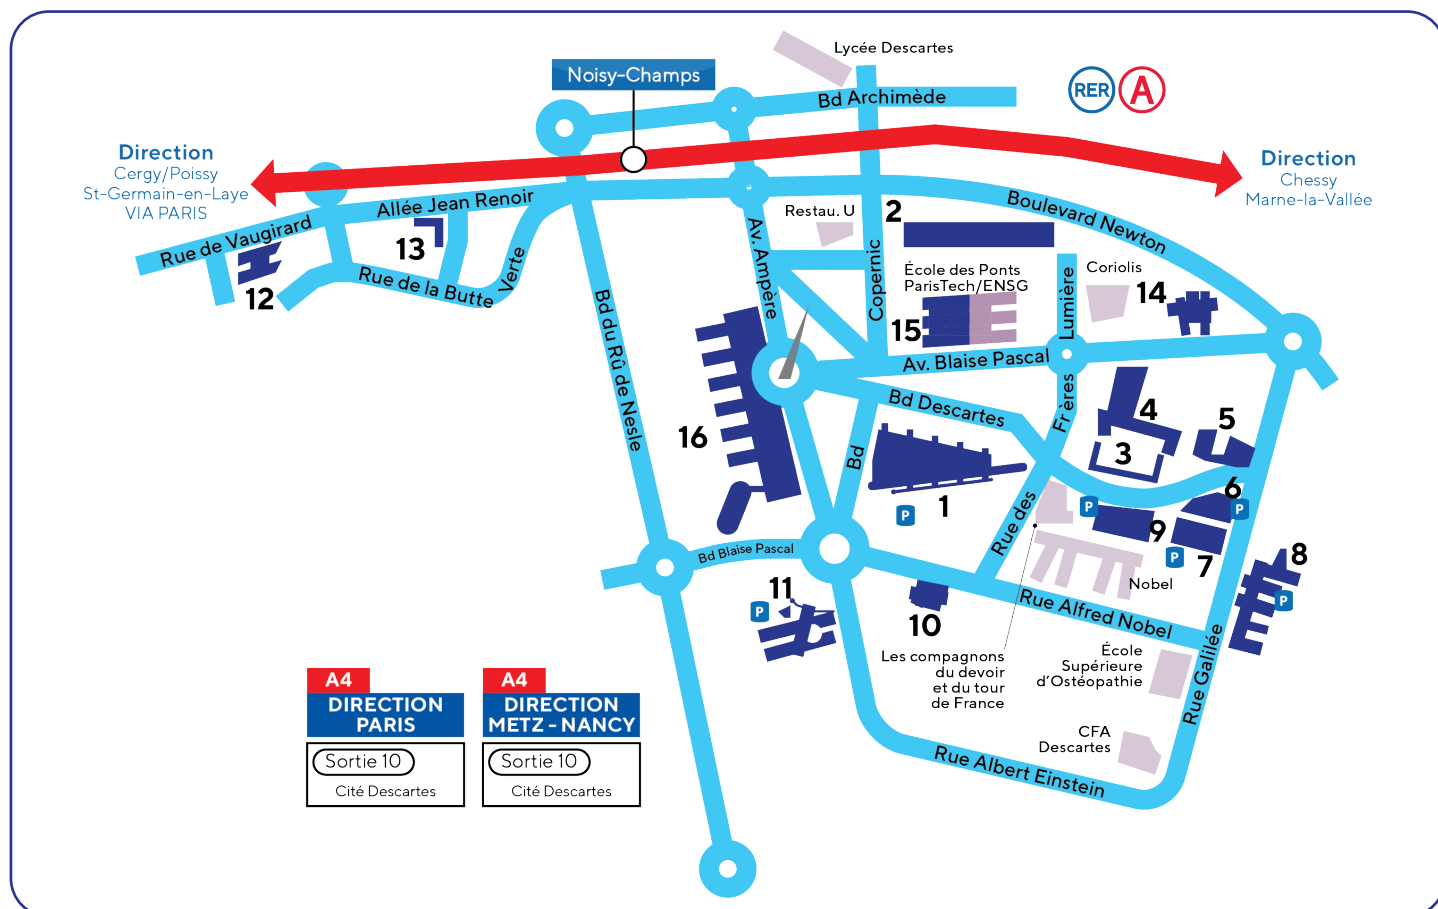

CITÉ DESCARTES

1. **Bâtiment Copernic** : 5, bd Descartes • Champs-sur-Marne
2. **Bâtiment Bienvenue** : 14-20, bd Newton • Champs-sur-Marne
3. **Maison de l'Étudiant** : rue des Frères Lumière • Champs-sur-Marne
4. **Bibliothèque Georges Perec** : rue des Frères Lumière • Champs-sur-Marne
5. **Gymnase de la Haute Maison** : bd Descartes • Champs-sur-Marne
6. **Bâtiment François Rabelais** : bd Descartes • Champs-sur-Marne
7. **Bâtiment Lavoisier** : rue Galilée • Champs-sur-Marne
8. **Bâtiment Bois de l'Étang** : rue Galilée • Champs-sur-Marne
9. **Bâtiment Clément Ader** : bd Descartes • Champs-sur-Marne
10. **Bâtiment Ada Lovelace - La Centrif'** : 2, rue Alfred Nobel • Champs-sur-Marne
11. **IUT de Marne-la-Vallée, site de Champs** : 2, rue Albert Einstein • Champs-sur-Marne
12. **Bâtiment Alexandra David-Néel** : 2, allée du Promontoire • Noisy-le-Grand
13. **Bâtiment Albert Camus** : 2, allée Jean Renoir • Noisy-le-Grand
14. **ÉAV&T** : 12, av. Blaise Pascal • Champs sur Marne
15. **ENSG Géomatique** : 6-8, av. Blaise Pascal • Champs sur Marne
16. **ESIEE Paris** : 2, bd Blaise Pascal • Noisy-le-Grand